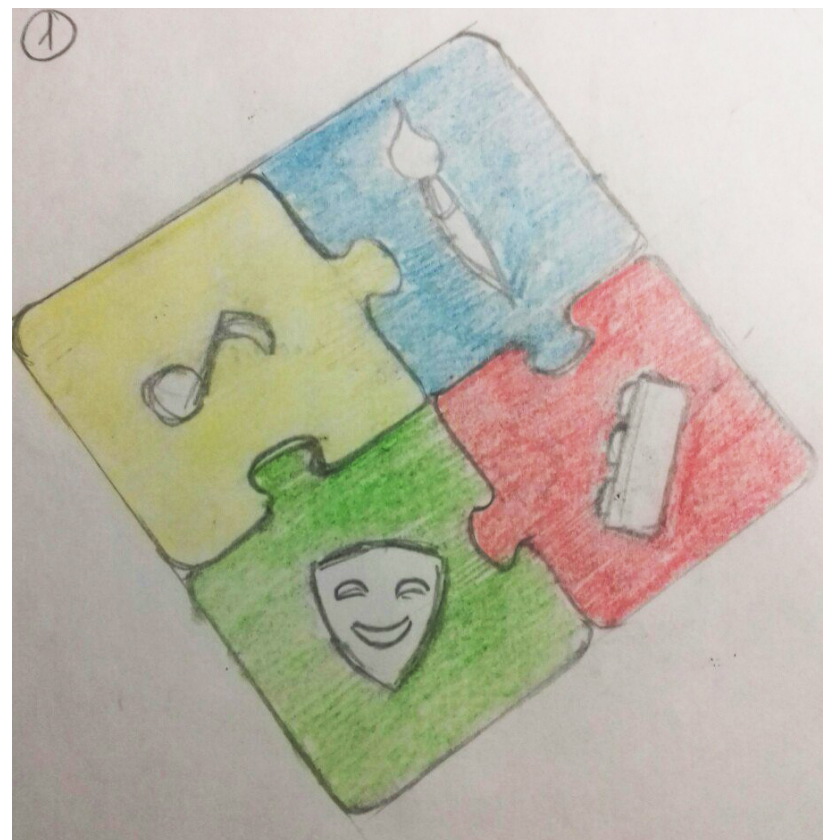

Фирменный стиль

Центр раннего развития детей

МОЗАИКА

исполнитель: Труфанова Полина

заказчик: Елена Васильевна Воронкова

Эскизы логотипов

Логотип

ОПИСАНИЕ ЛОГОТИПА

Логотип представляет собой ромб, состоящий из 4 пазлов.

Пазлы выполнены в ярких, чистых оттенках красного, голубого, зелёного и жёлтого.

Цветные пазлы и белые детали на них символизируют занятия центра: конструирование, рисование, театральные занятия и многое другое...

Ромб, состоящий из пазлов, олицетворяет сплочённость, соединение в единое целое того, чем занимается центр.

ЦВЕТНОЙ ЛОГОТИП

 C: 69% M: 0% Y: 100% K: 0%	 C: 100% M: 35% Y: 0% K: 0%	 C: 0% M: 0% Y: 0% K: 0%
 C: 0% M: 0% Y: 100% K: 0%	 C: 0% M: 0% Y: 0% K: 80%	 C: 0% M: 0% Y: 0% K: 100%