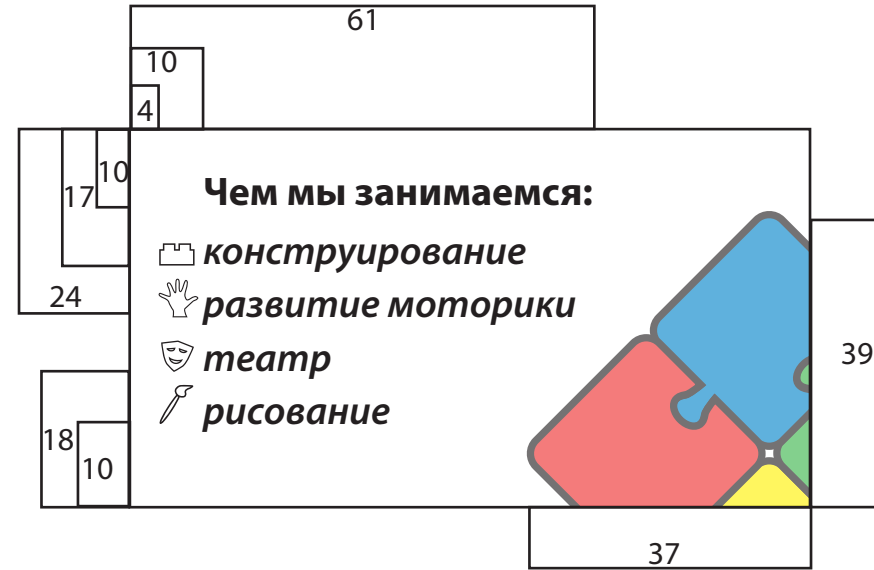

Визитная карточка фирмы

Контакты, адрес - гарнитура Myriad Pro, кегль 11, начертание Regular, Bold

Мозаика - гарнитура Calibri, кегль 21, начертание Bold

Центр раннего развития - гарнитура Calibri, кегль 9, начертание Regular

Чем мы занимаемся - гарнитура Myriad Pro, кегль 15, начертание Semibold Italic, Bold

Размеры визитной карточки

Сопутствующая продукция

пакет для подарков

фартук

часы

РУЧКА

тетрадь